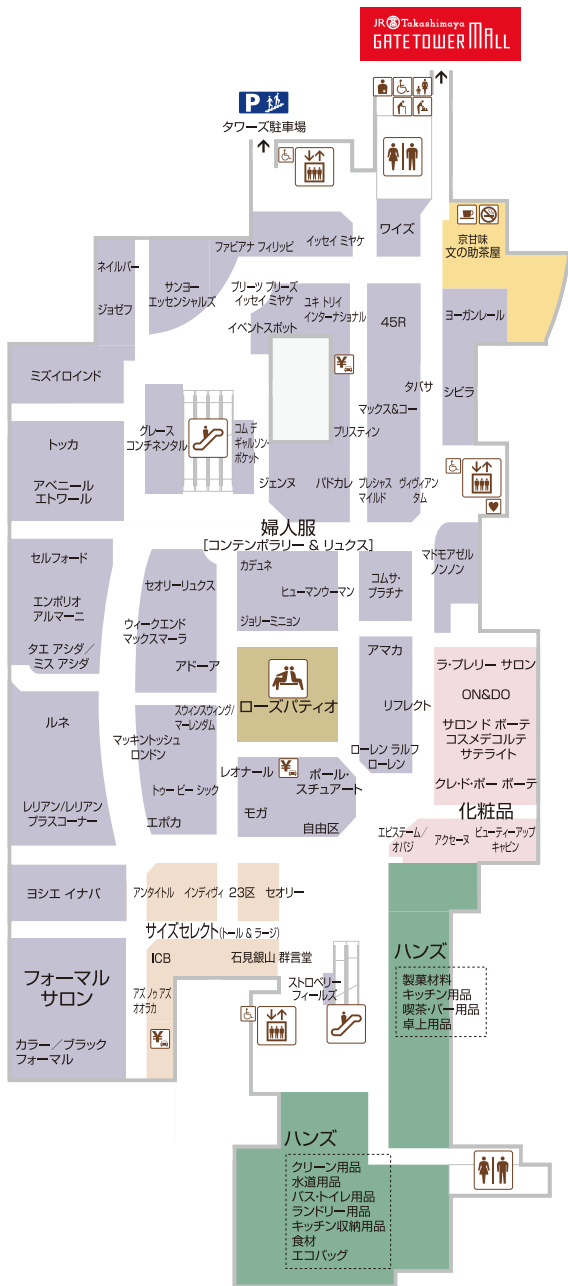

# 6F

## 婦人服 [コンテンポラリー & リュクス] 化粧品

コンテンポラリー & リュクス  
 サイズセレクト(トール & ラージ) フォーマルサロン  
 化粧品

※掲載の内容は一部変更になる場合がございますので、ご了承ください。