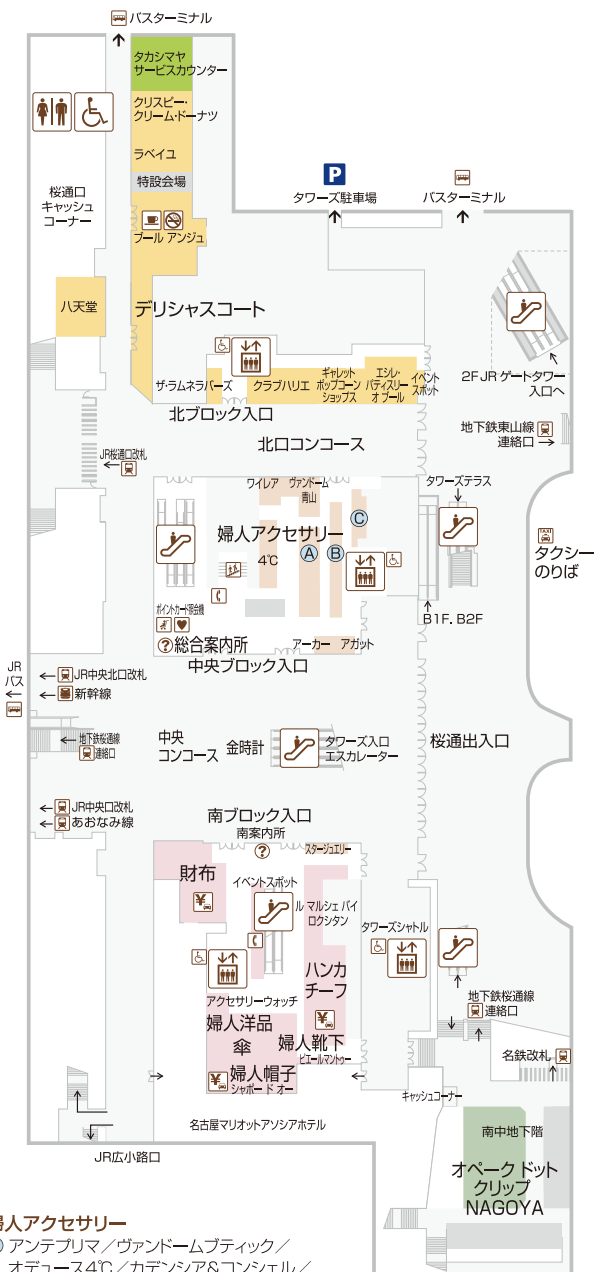

1F

婦人雑貨 婦人アクセサリ 化粧品 デリシャスコート

婦人洋品	婦人アクセサリ	デリシャスコート
ハンカチーフ	婦人帽子	オペクドット クリップ NAGOYA (南中地下階)
財布	婦人靴下	タカシマヤサービスカウンター (免税・荷物一時預かり・配達・店内お忘れ物承り)
傘	化粧品	

婦人アクセサリ

- Ⓐ アンテプリマ/ヴァンドームプティック/
オデュース4℃/カデンシア&コンシェル/
コンプレックス ビズ/パンドラ/ボンテヴェキオ/イベントスポット
- Ⓑ アヤミ ジュエリー/クロチェ/ココシュニック/サマンサティアラ/スワロフスキー/
テイクアップ/特設会場
- Ⓒ アッカ/203ジュエリー

オペクドット クリップ NAGOYA

インデックス/オペクドット クリップ/クチュール プローチ ほか
 ※アクセスは階段と名古屋駅地下街からのエスカレーターのみとなります。

※掲載の内容は一部変更になる場合がございますので、ご了承ください。